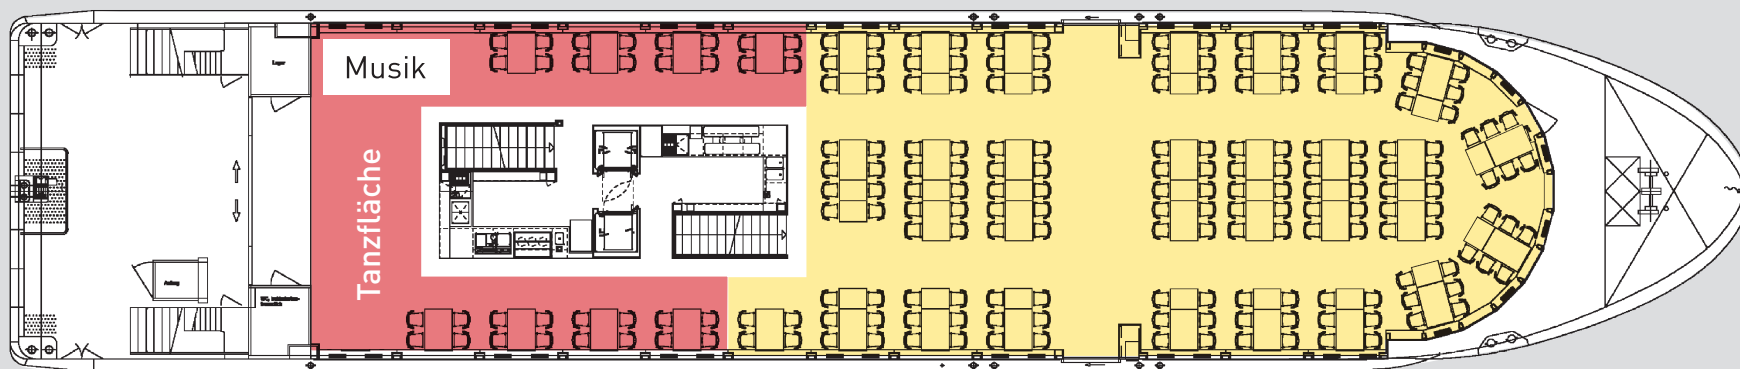

## SITZPLAN SILVESTER

 155 € pro Person

 164 € pro Person

**HAUPTDECK** 228 Plätze / 61 Tische