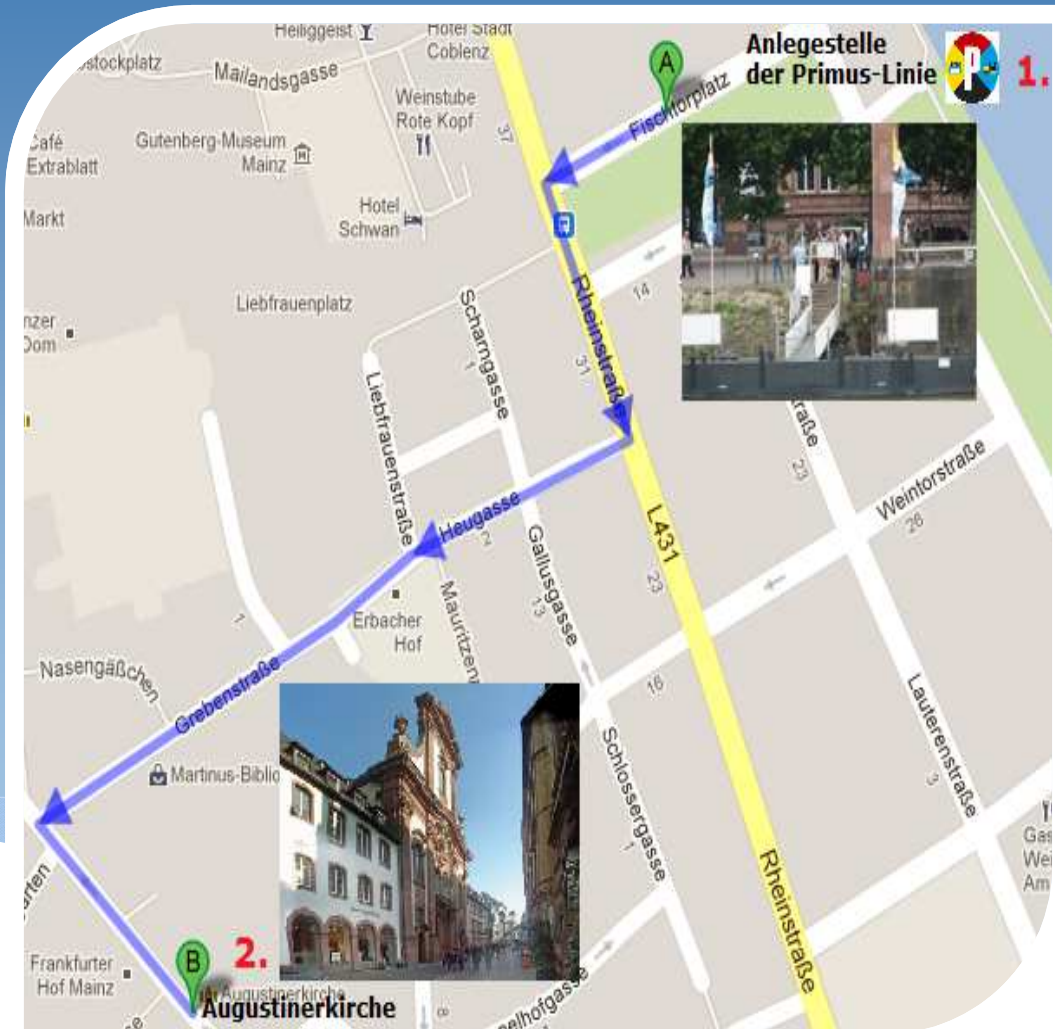

PRIMUS-LINIE
Frankfurter Personenschiffahrt