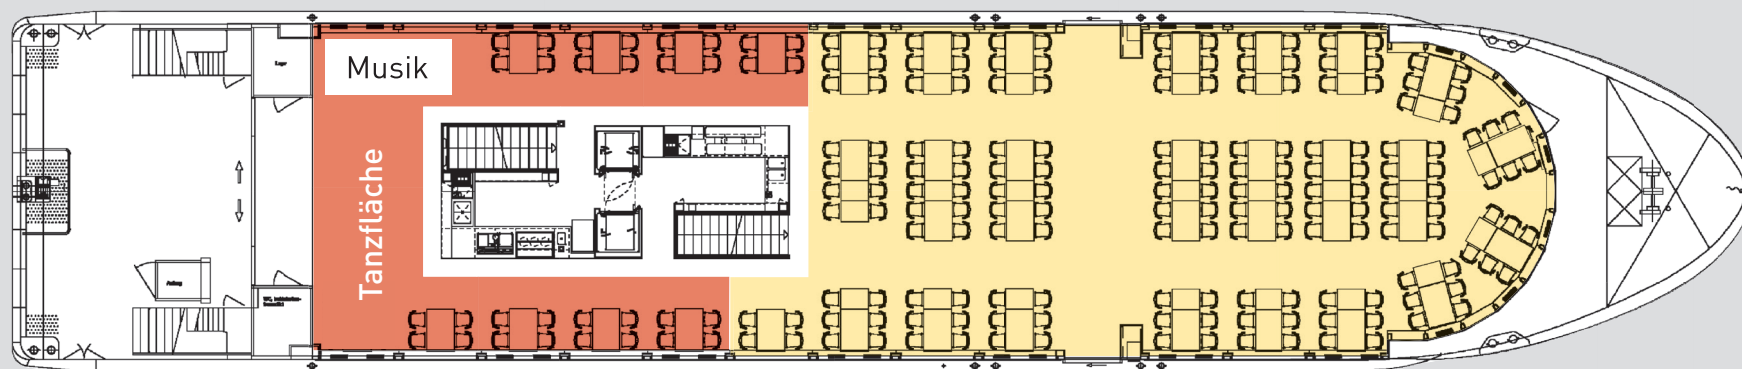

SITZPLAN SILVESTER

 185 € pro Person

 195 € pro Person

HAUPTDECK 228 Plätze / 61 Tische